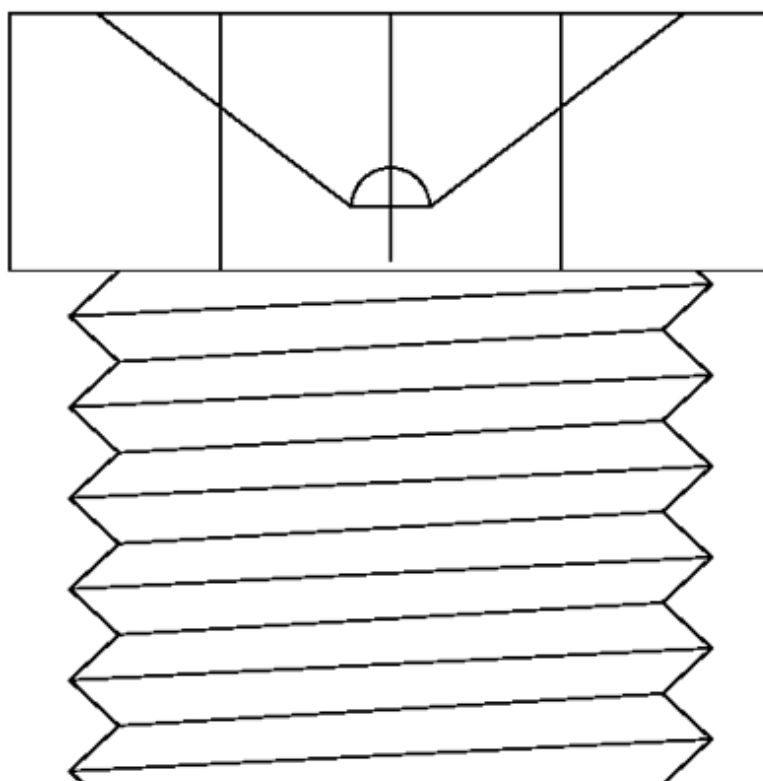

Varenummer: 53091105  
Beskrivelse: KLEE Tragtsmørenippel DIN 3405 Type D1  
lige, M8x1,0

## Mål

---

Gevind = M8x1,0